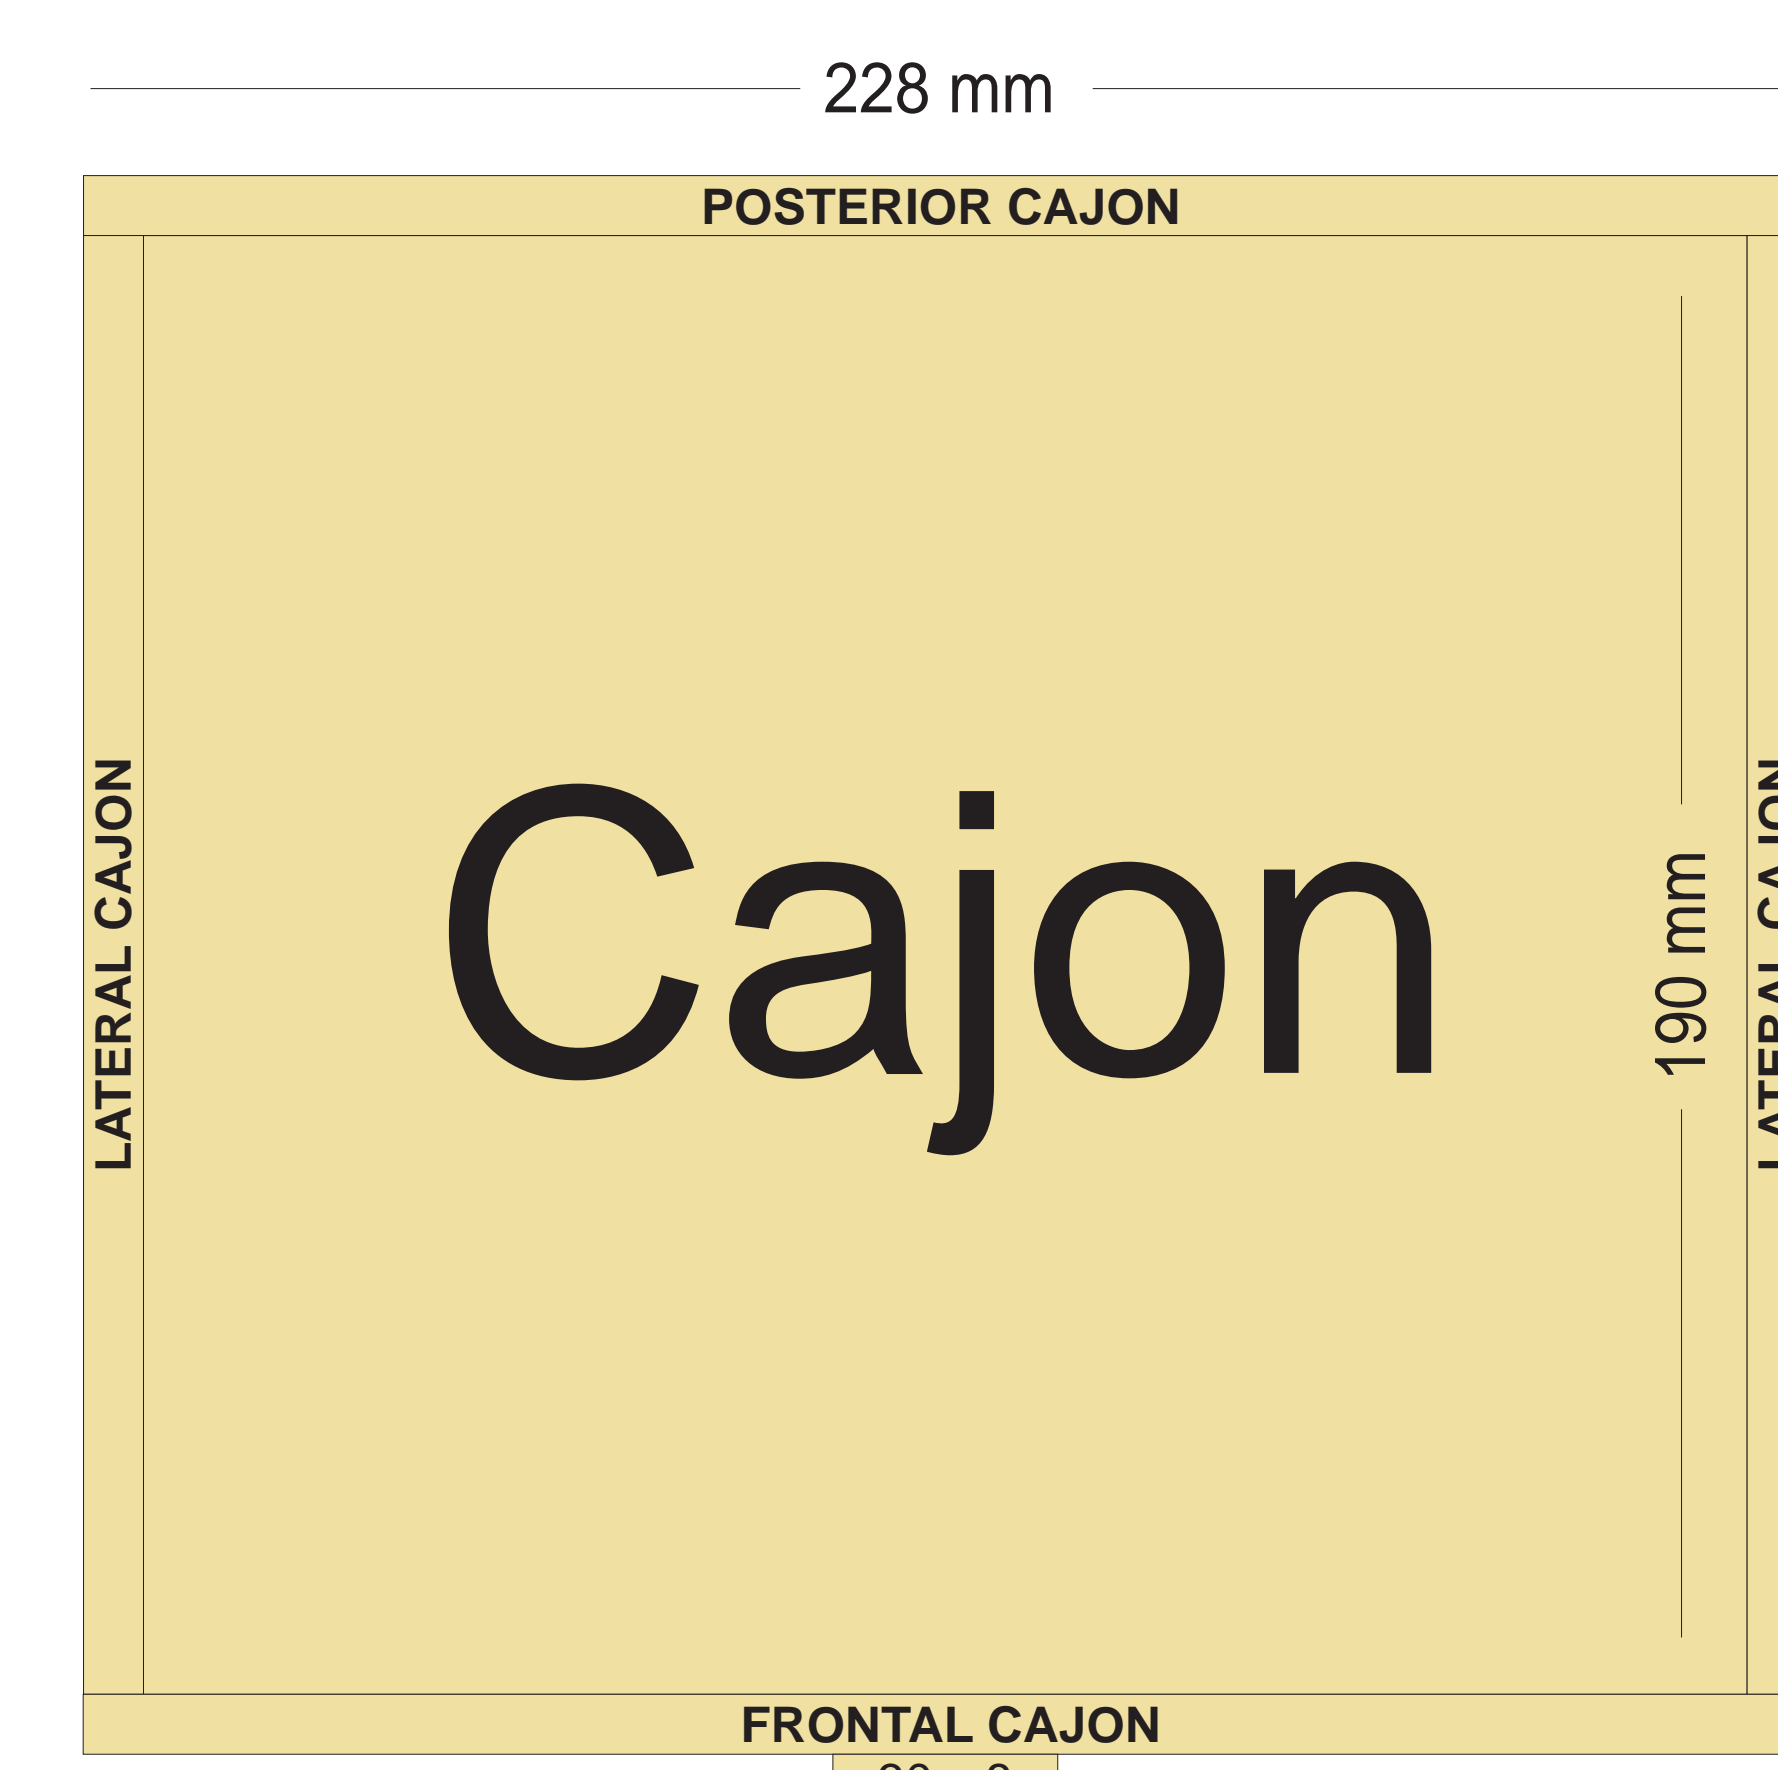

# Medidas Caja de Vuelo de contrachapado de 10 mm

**POSTERIOR CAJON**  
228 x 65 mm

**LATERAL CAJON**  
190 x 65 mm

**BASE CAJON**  
Contrachapado  
228 x 210 mm

**LATERAL CAJON**  
190 x 65 mm

**Power panel**  
200 x 110 mm

**FRONTAL CAJON**  
228 x 69 mm

**VENTILACION BATERIA/POWER PANEL**  
200 x 153,5 mm

**TECHO CAJON**  
200 x 230 mm

**CANTO CENTRAL**  
190 X 200 mm