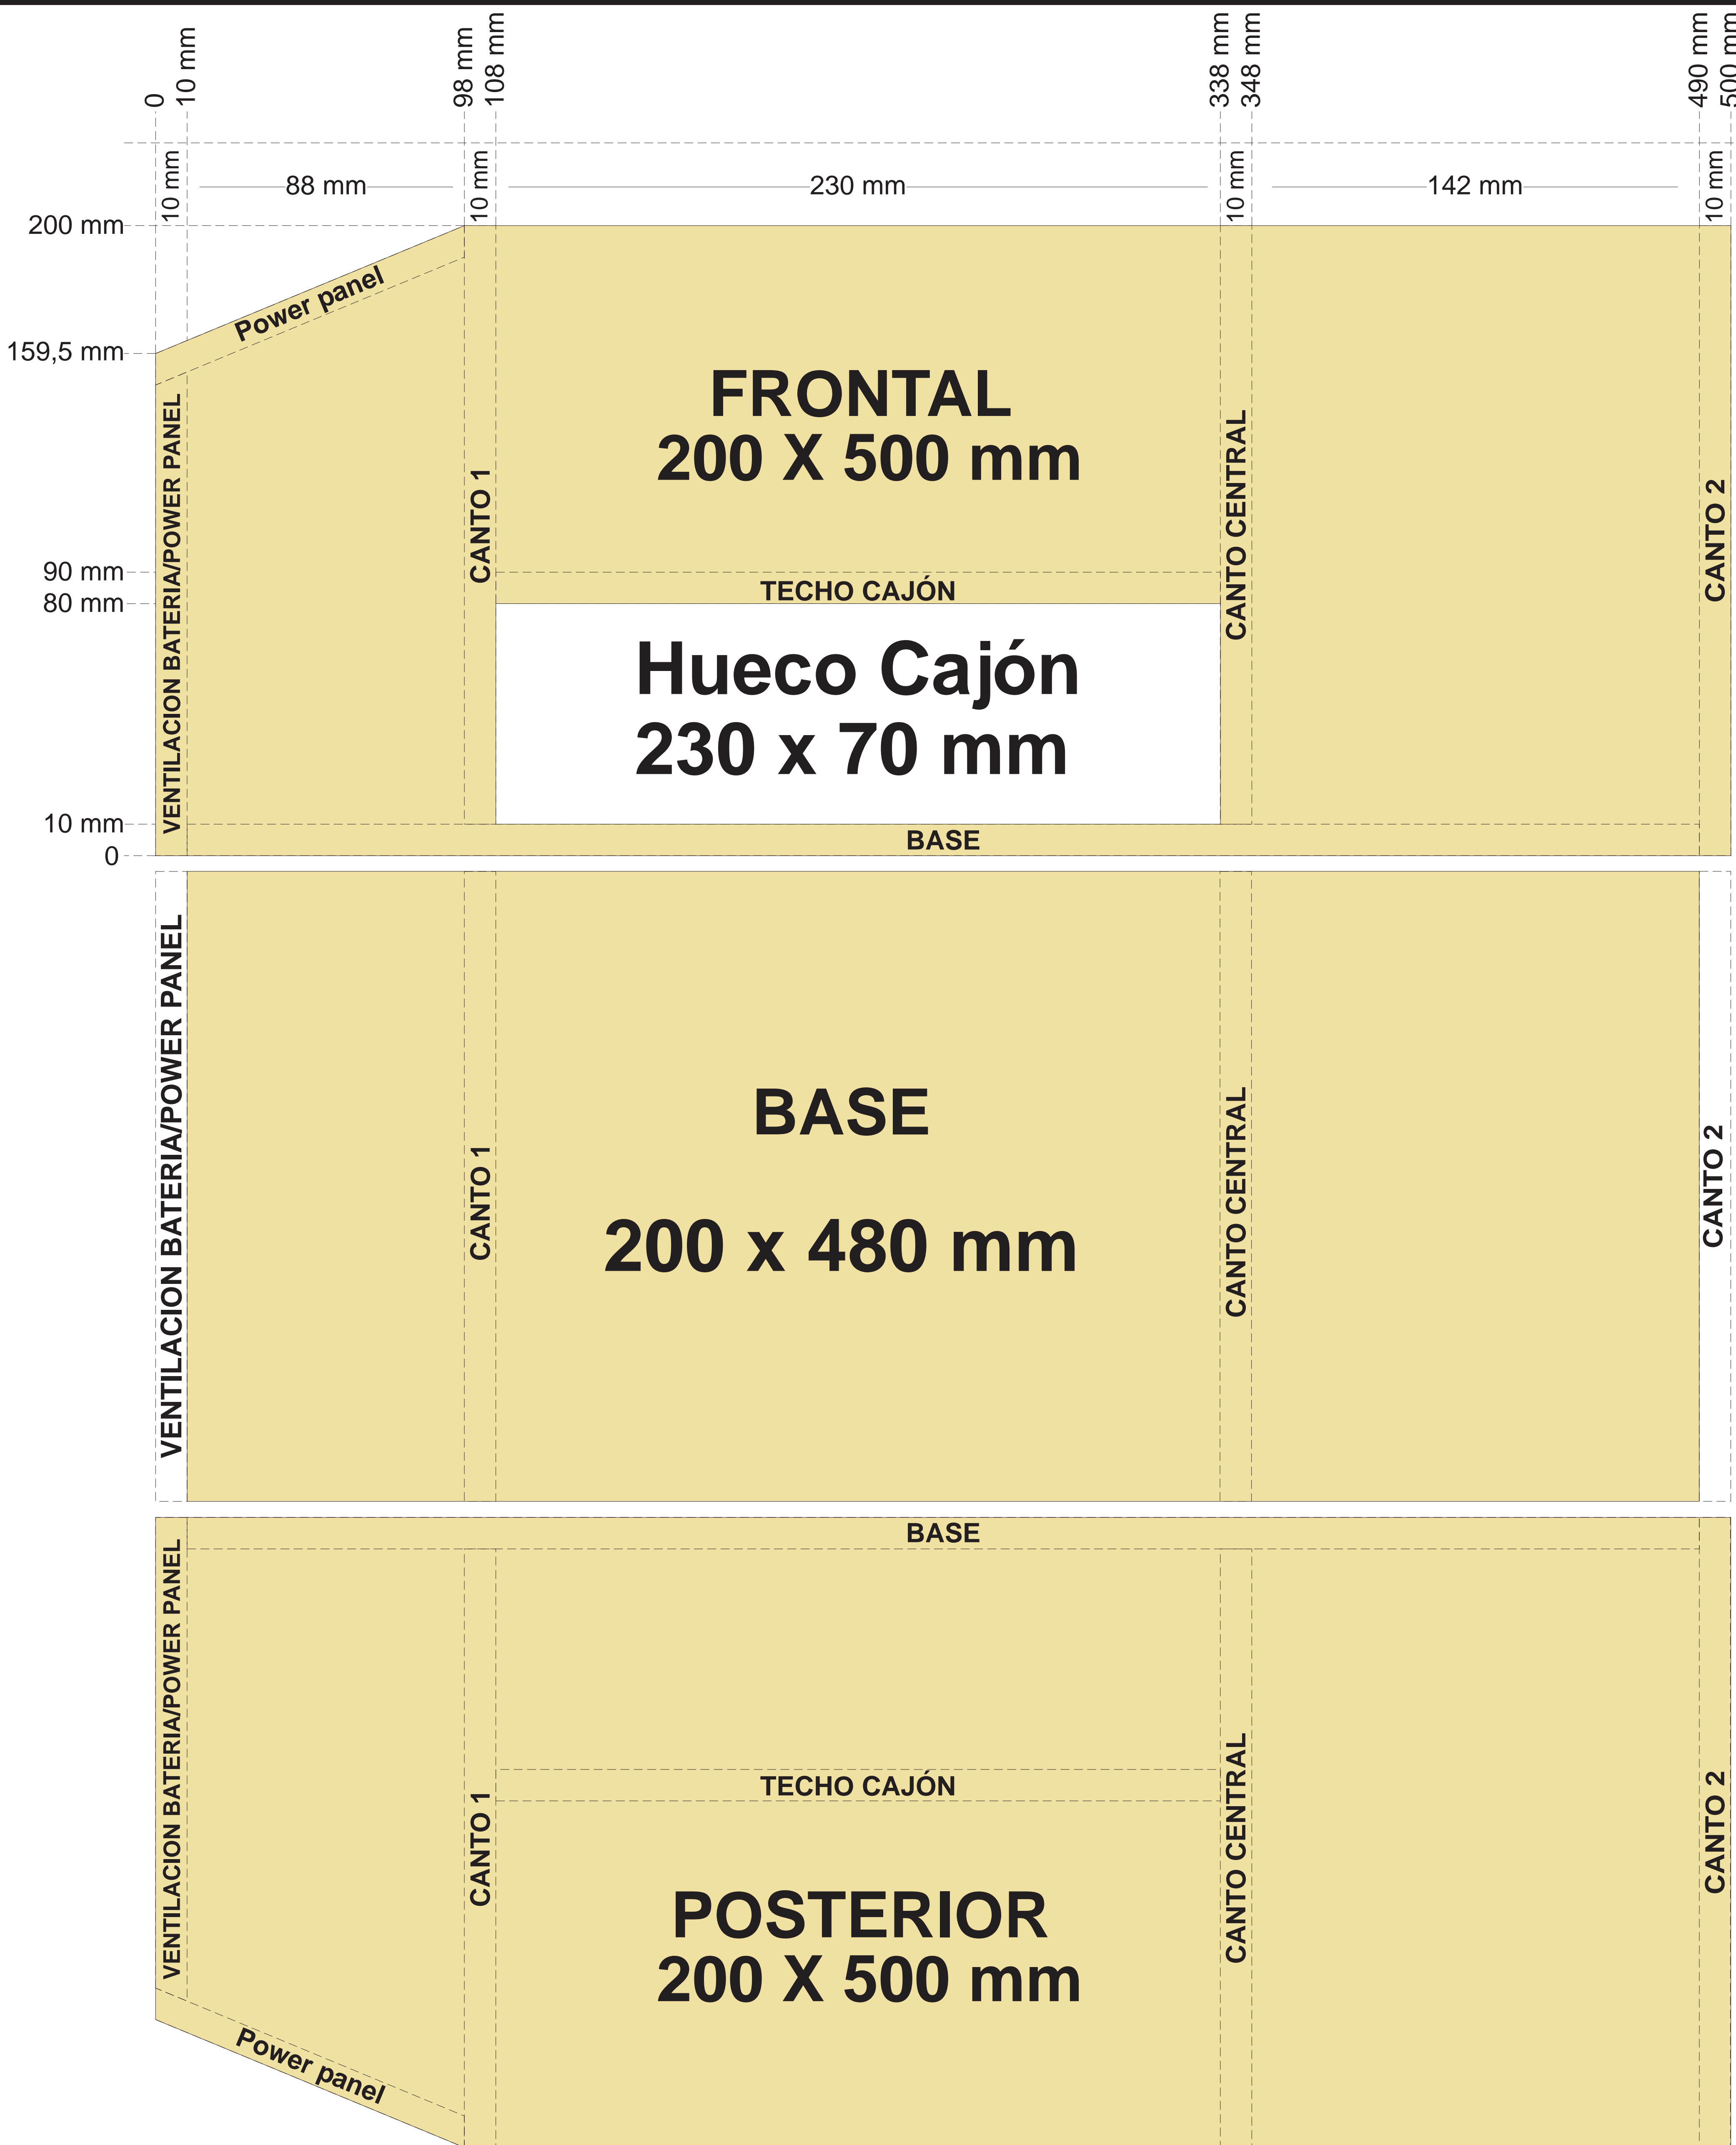

# Medidas Caja de Vuelo de contrachapado de 10 mm

**POSTERIOR CAJON**  
228 x 65 mm

**LATERAL CAJON**  
190 x 65 mm

**BASE CAJON**  
Contrachapado  
228 x 210 mm

**LATERAL CAJON**  
190 x 65 mm

**Power panel**  
200 x 110 mm

**FRONTAL CAJON**  
228 x 69 mm

**VENTILACION BATERIA/POWER PANEL**  
200 x 153,5 mm

**TECHO CAJON**  
200 x 230 mm

**CANTO CENTRAL**  
190 X 200 mm